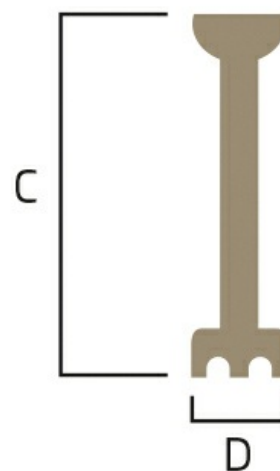

# EMULSIONATORE 250 MM

Caricamento...

- Componente per Mixer ad Immersione light mini (solo 250vv)
- Lunghezza emulsionatore: 250 mm
- Emulsionatore in acciaio inox
- Innesto mescolatore a vite
- Disco forgiato in acciaio
- Campana in acciaio inox
- Certificato da ente di controllo
- Norme CE
- Fabbriato in Italia

## SPECIFICHE TECNICHE

<b>C mm</b>	270
<b>D mm</b>	75
<b>Lt</b>	20
<b>Peso netto (Kg)</b>	0,45
<b>Peso lordo (Kg)</b>	0,75
<b>Dimensione imballo (mm)</b>	B. 390 D. 120 H. 115